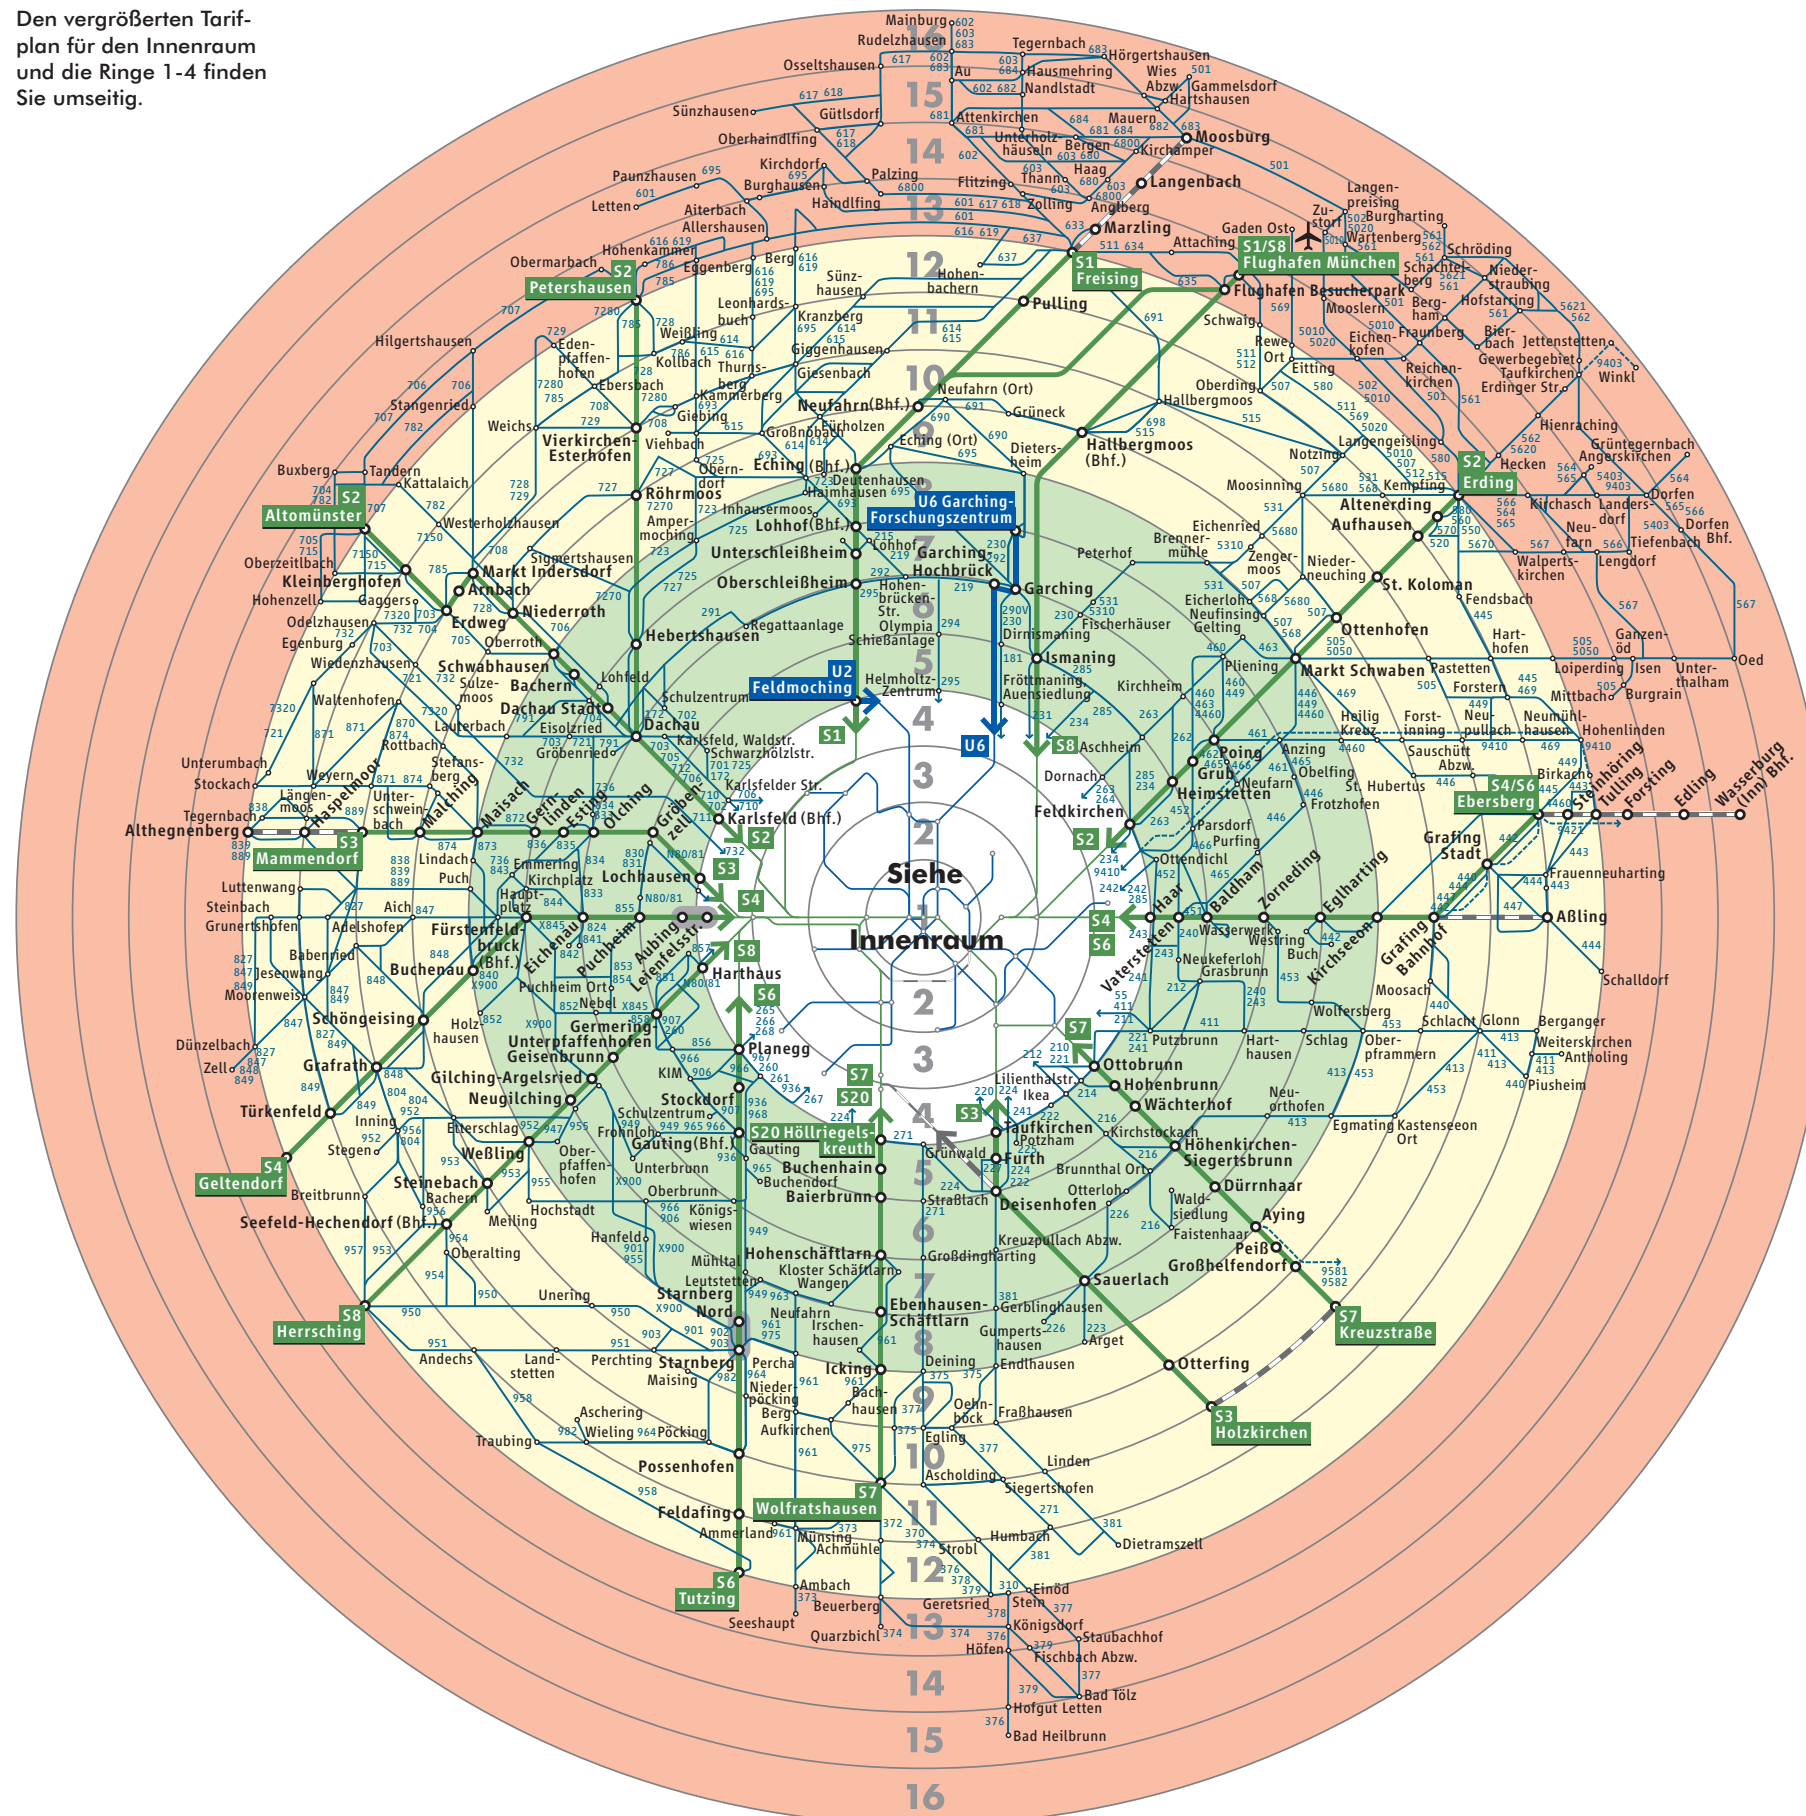

Ringe	9	10	11	12	13	14	15	16
<b>Wochenkarte</b>	28,10 €	30,50 €	32,70 €	35,10 €	37,60 €	40,30 €	42,50 €	45,20 €
<b>Monatskarte</b>	101,90 €	110,60 €	118,60 €	127,10 €	136,40 €	146,00 €	154,20 €	163,70 €

## Gesamtnetz Ringe 1-16

Den vergrößerten Tarifplan für den Innenraum und die Ringe 1-4 finden Sie umseitig.

Sie können mit Ihrem MVV-Ticket im MVV-Tarifgebiet folgende Verkehrsmittel benutzen:

- S-Bahn
- Regionalzug
- U-Bahn
- Tram
- Bus

## Übergangsbereiche

Stationen in Übergangsbereichen (graue Linien und Flächen) gehören zu beiden angrenzenden Zonen

oder Ringen.

Tarifstand: 13.12.2015  
Linienstand: 11/2015

© MVV