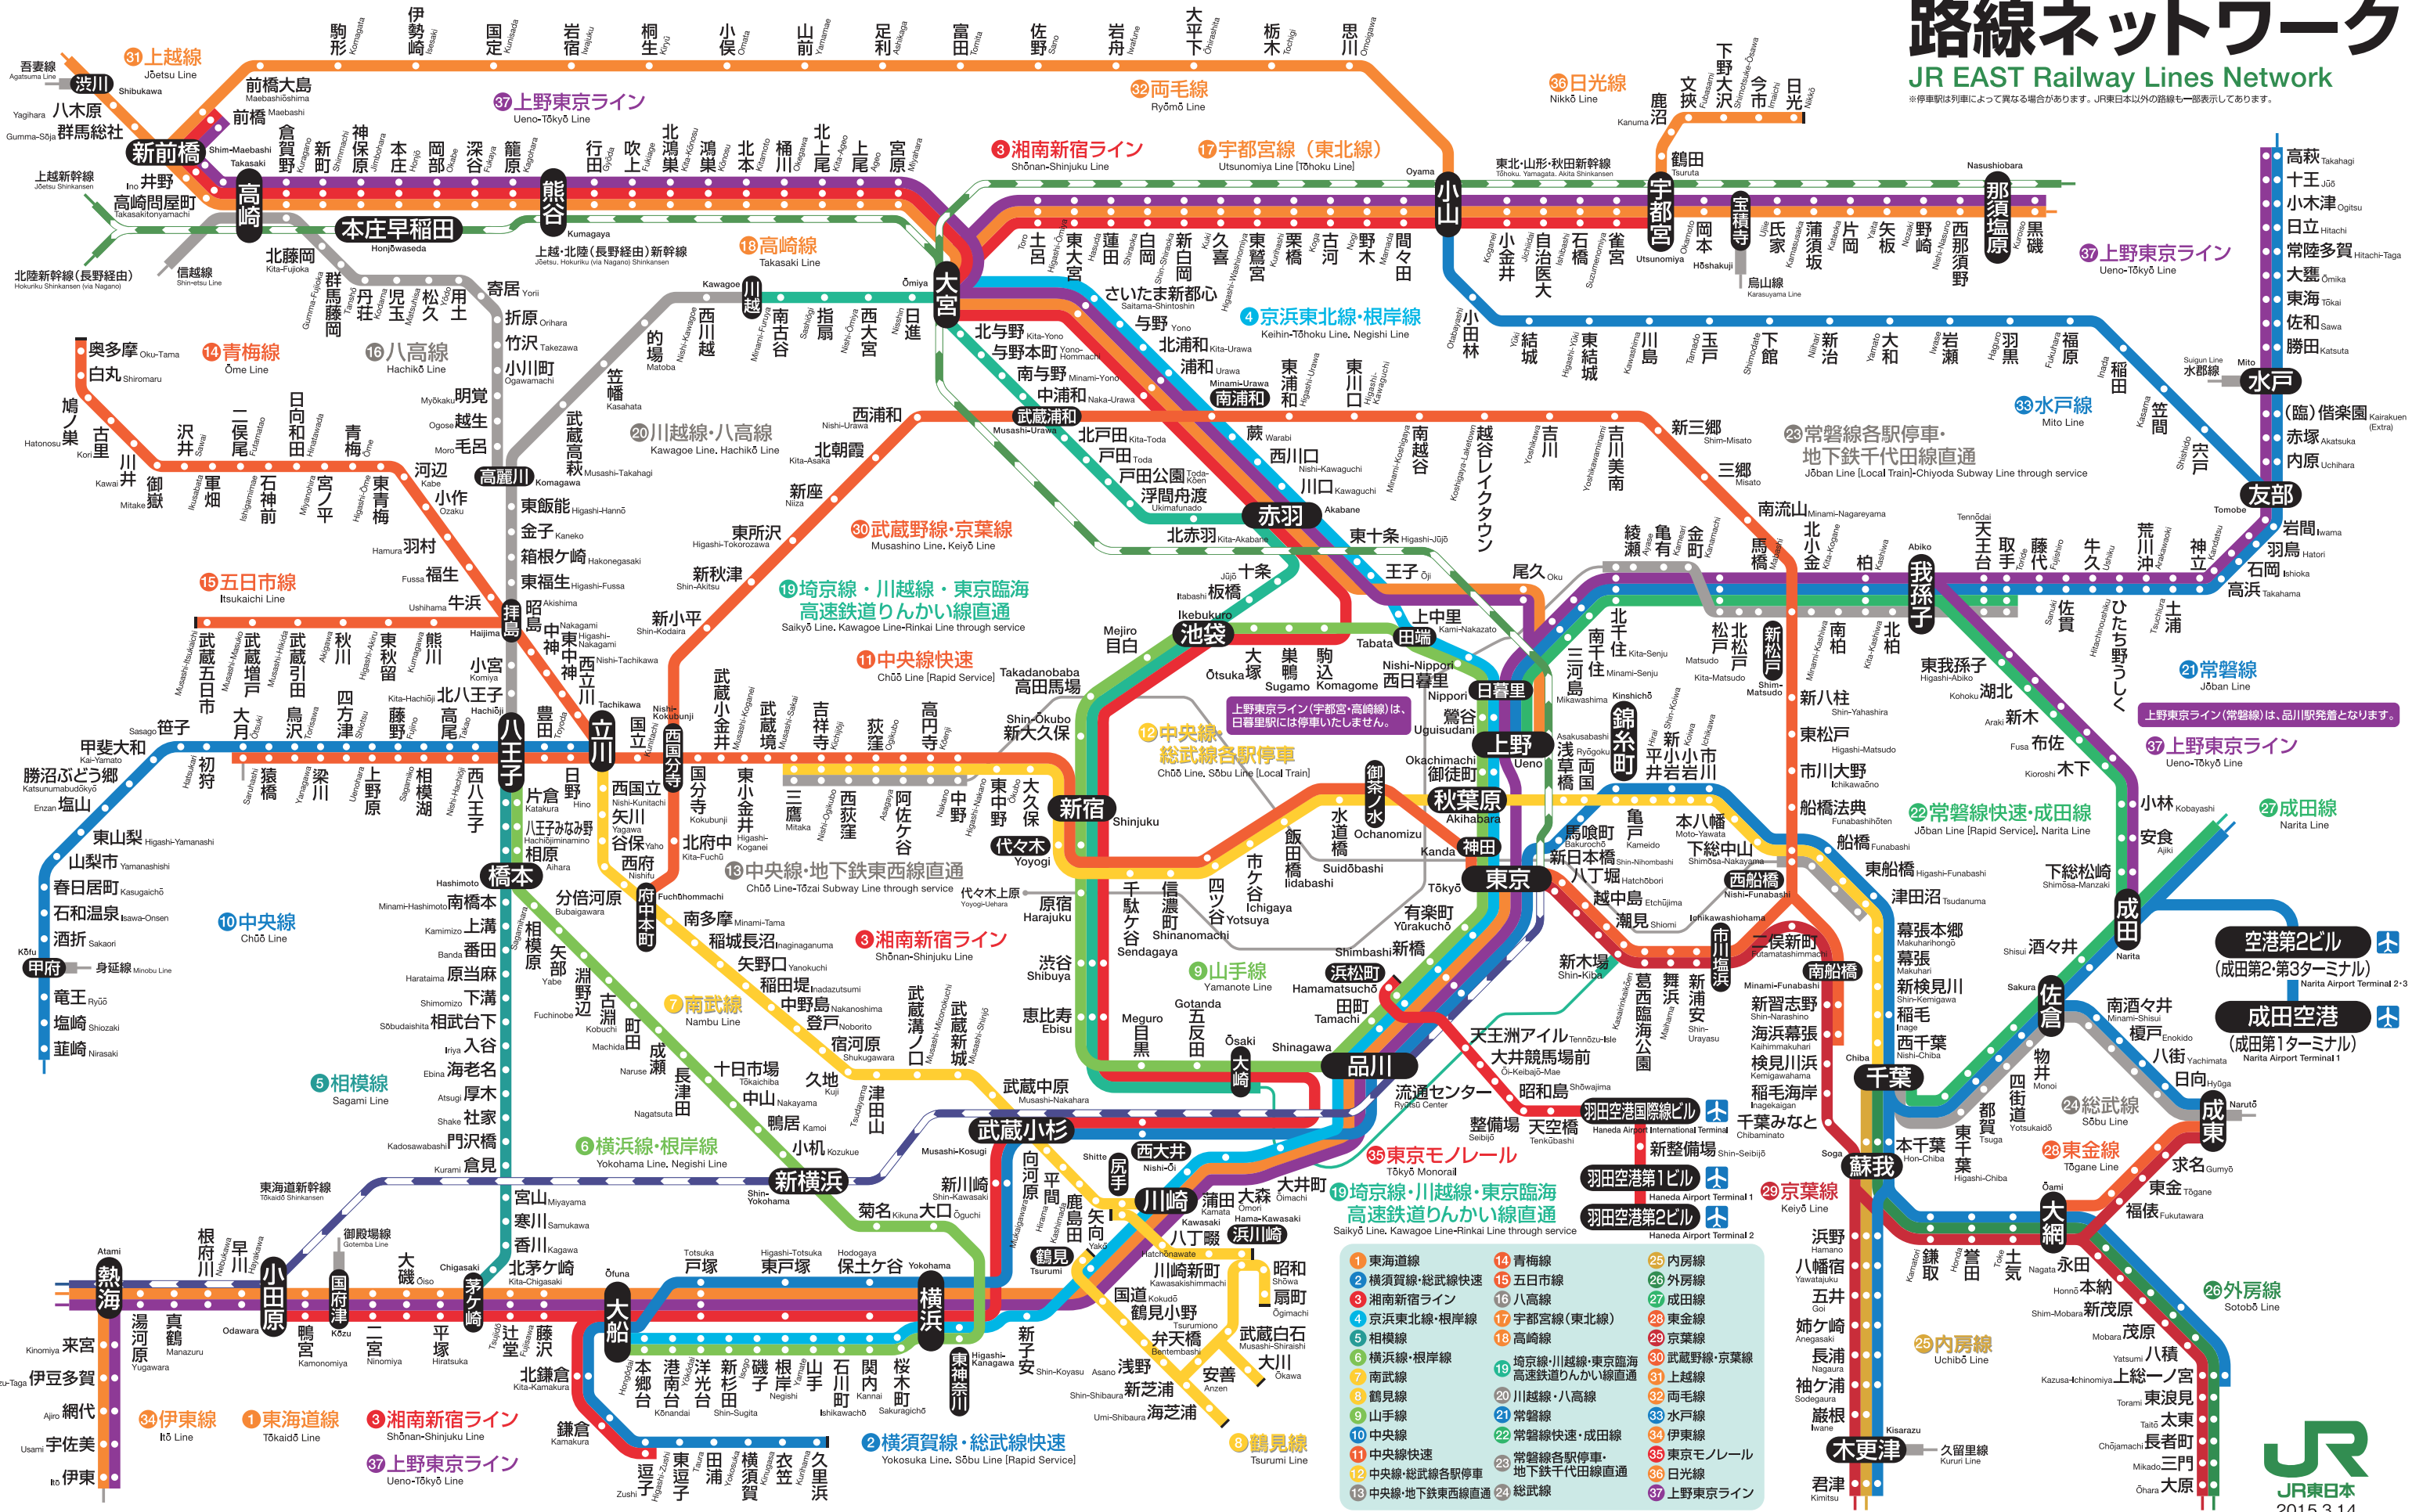

# 路線ネットワーク

## JR EAST Railway Lines Network

※停車駅は列車によって異なる場合があります。JR東日本以外の路線も一部表示してあります。

- 1 東海道線
- 2 横須賀線・総武線快速
- 3 湘南新宿ライン
- 4 京浜東北線・根岸線
- 5 相模線
- 6 横浜線・根岸線
- 7 南武線
- 8 鶴見線
- 9 山手線
- 10 中央線
- 11 中央線快速
- 12 中央線・総武線各駅停車
- 13 中央線・地下鉄東西線直通
- 14 青梅線
- 15 五日市線
- 16 八高線
- 17 宇都宮線(東北線)
- 18 高崎線
- 19 埼京線・川越線・東京臨海高速鉄道りんかい線直通
- 20 川越線・八高線
- 21 常磐線
- 22 常磐線快速・成田線
- 23 常磐線各駅停車・地下鉄千代田線直通
- 24 総武線
- 25 内房線
- 26 外房線
- 27 成田線
- 28 東金線
- 29 京葉線
- 30 武蔵野線・京葉線
- 31 上越線
- 32 両毛線
- 33 水戸線
- 34 伊東線
- 35 東京モノレール
- 36 日光線
- 37 上野東京ライン